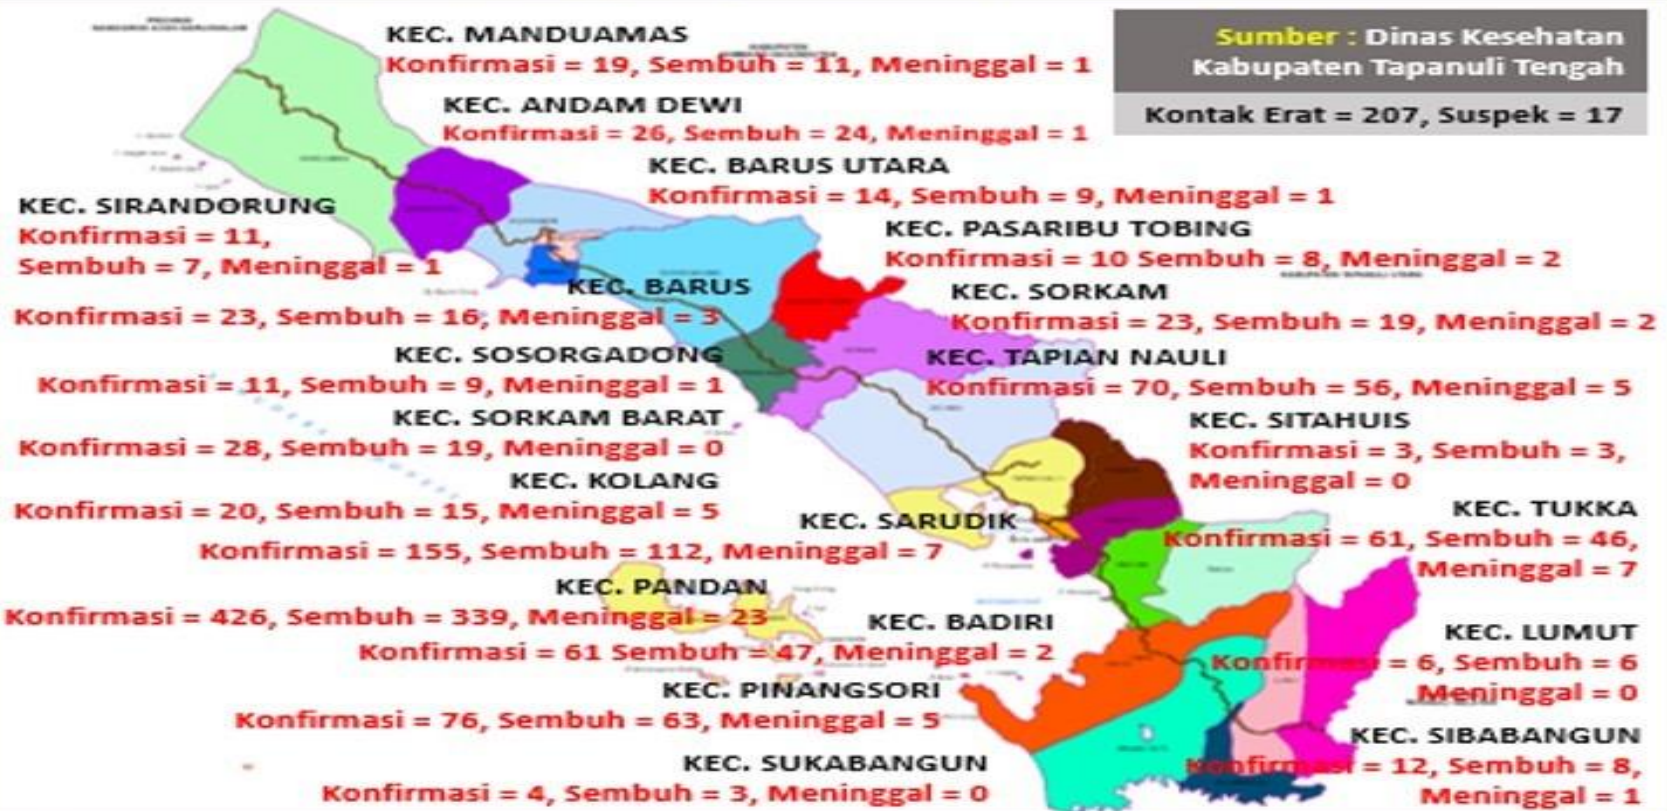

SATUAN TUGAS

PENANGANAN CORONA VIRUS DISEASE (COVID-19) KABUPATEN TAPANULI TENGAH

Update Data Penanganan COVID-19 di Kabupaten Tapanuli Tengah
Pada Minggu, 01 Agustus 2021 Pukul 12.00 WIB

KONTAK
ERAT

207

SUSPEK

KASUS AKTIF

↓ 4

175

SEMBUH

↑ 5

817

MENINGGAL

↑ 0

 Covid19@tapteng.go.id

SATUAN TUGAS

PENANGANAN CORONA VIRUS DISEASE (COVID-19) KABUPATEN TAPANULI TENGAH

Update Data Penanganan COVID-19 di Kabupaten Tapanuli Tengah
Pada Minggu, 01 Agustus 2021 pukul 12.00 WIB

Update Data Pengendalian Covid-19 di Kabupaten Tapanuli Tengah pada Minggu, 01 Agustus 2021 Pukul 12.00 WIB

No.	KECAMATAN	KONTAK ERAT	SUSPEK	PROBABLE	DISCARDED	KONFIRMASI	SEMBUH	MENINGGAL
1	SARUDIK	31	3	0	0	155	112	7
2	TAPIAN NAULI	37	2	0	0	70	56	5
3	TUKKA	0	0	0	0	61	46	7
4	MANDUAMAS	0	1	0	0	19	11	1
5	KOLANG	10	1	0	0	20	12	5
6	PANDAN	42	1	0	0	426	339	23
7	SIBABANGUN	0	1	0	0	12	8	1
8	SOSORGADONG	0	1	0	0	11	9	1
9	SIRANDORUNG	0	0	0	0	11	7	1
10	BADIRI	28	0	0	0	61	47	2
11	PASARIBU TOBING	0	0	0	0	10	8	2
12	SORKAM	0	1	0	0	23	19	2
13	PINANGSORI	40	1	0	0	76	63	5
14	ANDAM DEWI	0	1	0	0	26	24	1
15	LUMUT	4	0	0	0	6	6	0
16	SUKABANGUN	4	0	0	0	4	3	0
17	SITAHUIS	5	0	0	0	3	3	0
18	BARUS UTARA	0	0	0	0	14	9	1
19	BARUS	0	0	0	0	23	16	3
20	SORKAM BARAT	6	4	0	0	28	19	0
TOTAL		207	17	0	0	1.059	817	67